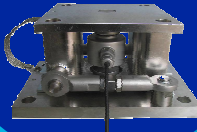

WEIGH MODULES

Gagemount

Pinmount

Ringmount

Flexmount

Centerlign

Summary

SWS310